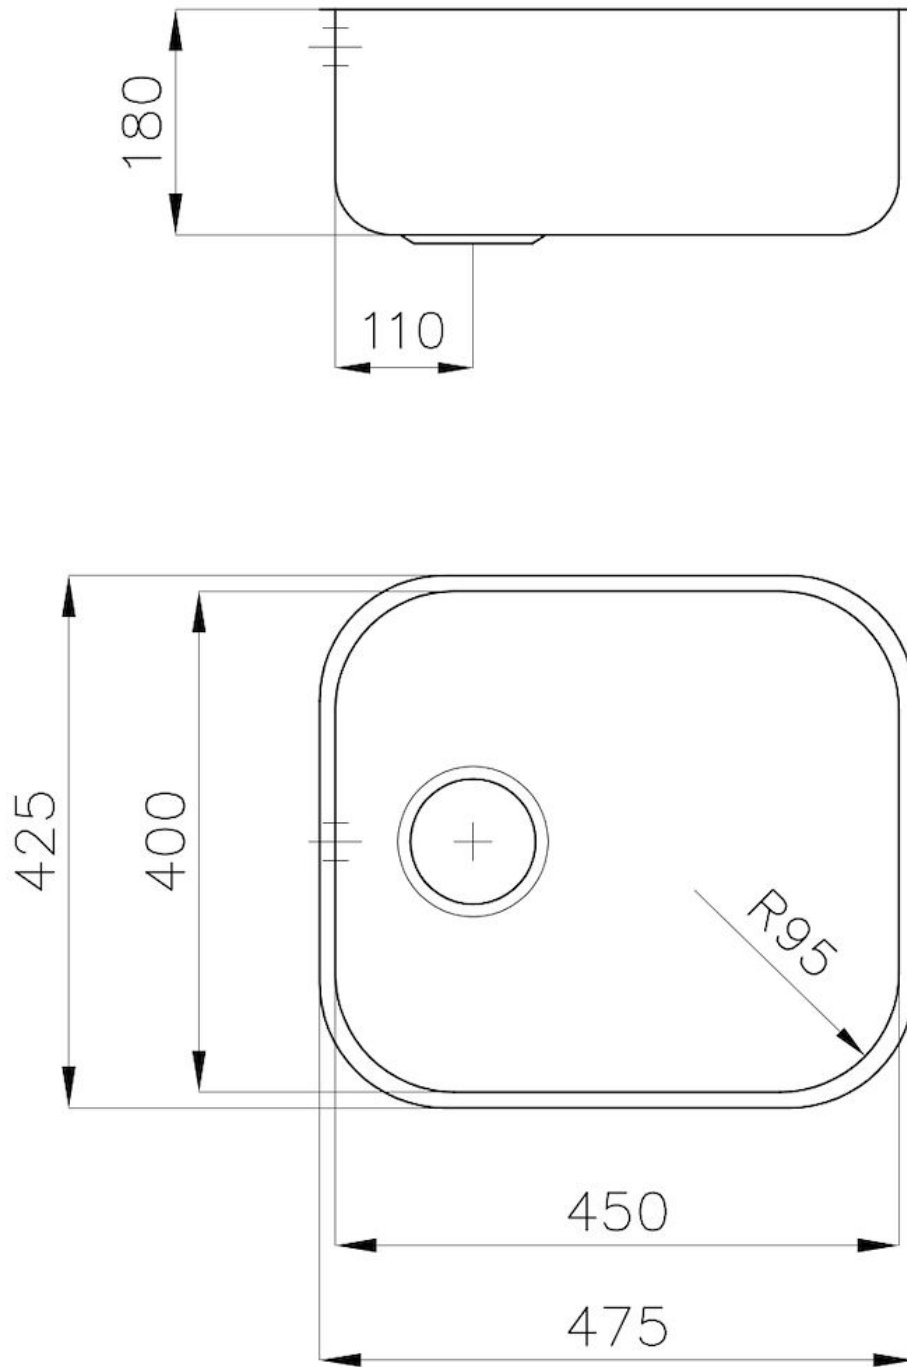

Évier Big Bowl

Eviers

Code: 1811 050

CARACTÉRISTIQUES

VIDANGE 3,5" BASKET

La vidange est équipé d'une grande bonde de 3,5", avec un bouchon à panier pratique qui empêche les parties solides de s'écouler dans le drain.

Brossée Foster

Base

60 cm

Dimensions

475x425 mm

Équipement standard

Crochets de fixation, joint, vidange, trop-plein et siphon, Emballage en boîte

Trous mitigeur Pas de trous en standard

Trou d'encastrement Voir fiche technique

Égouttoir Non

Largeur 47 cm

Mesure cuve 450x400mm

Numéro cuves 1 cuve

Vidange Vidange de 3,5

DESSINS TECHNIQUES

ACCESSOIRES OPTIONNELS